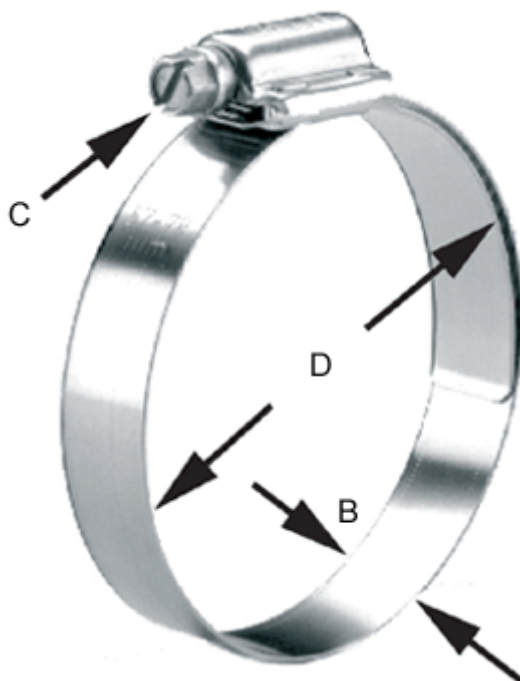

Varenummer: 021566804068

Beskrivelse: Norma snekkebånd HD 57-79/16 C8 W4

## Mål

---

Bredde B = 16

C (Skruetype) = C8 sekskantskrue nv 8 med skærv

Diameter D = 57-79